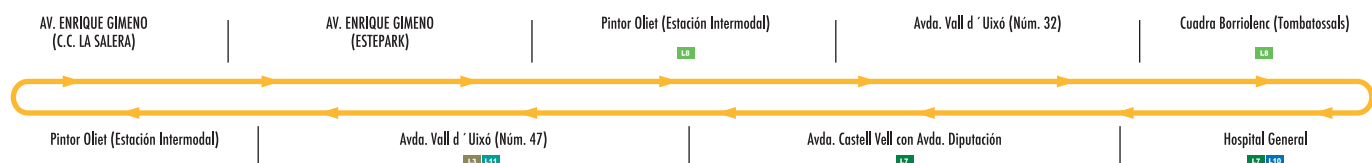

## L4 GPO. GRAPA - CUADRA MORTERÀS (C.UNIVERSITARIA)

<b>DE LUNES A SÁBADO</b> (Frecuencia de Paso Aprox. cada 20 minutos)	De 7:00 h. a 22:00 horas. Salida Grupo Grapa. (Primera salida C.Universitaria a las 7:10 horas).
<b>DOMINGOS Y FESTIVOS</b> (Frecuencia de Paso Aprox. cada 60 minutos)	De 8:00 h. a 22:00 horas. Salida Grupo Grapa.

## L10 TETUÁN - CDAD. DEPORTIVA (CHENCHO) - UJI - GRUPO SAN LORENZO

<b>DE LUNES A VIERNES</b> (Frecuencia de Paso Aprox. cada 25 minutos)	De 7:10 h. a 22:10 horas. Salida Tetuán.
	De 7:00 h. a 22:25 horas. Salida San Lorenzo.
<b>SÁBADOS</b> (Frecuencia de Paso Aprox. cada 60 minutos)	De 7:00 h. a 21:40 horas. Salida Tetuán.
	De 7:00 h. a 21:40 horas. Salida San Lorenzo.

## L16 ESTEPARK - SALERA - ESTACIÓN INTERMODAL - HOSPITAL GENERAL

<b>DE LUNES A VIERNES</b> (Frecuencia de Paso Aprox. cada 20 minutos)	De 7:20 h. a 22:15 horas. Salida Hosp. Gral.
	De 7:00 h. a 22:00 horas. Salida Estepark.
<b>SÁBADOS, DOMINGOS, FESTIVOS Y AGOSTO</b> (Frecuencia de Paso Aprox. cada 30/40 min.)	De 7:30 h. a 22:15 horas. Salida Hosp. Gral.
	De 7:30 h. a 22:00 horas. Salida Estepark.