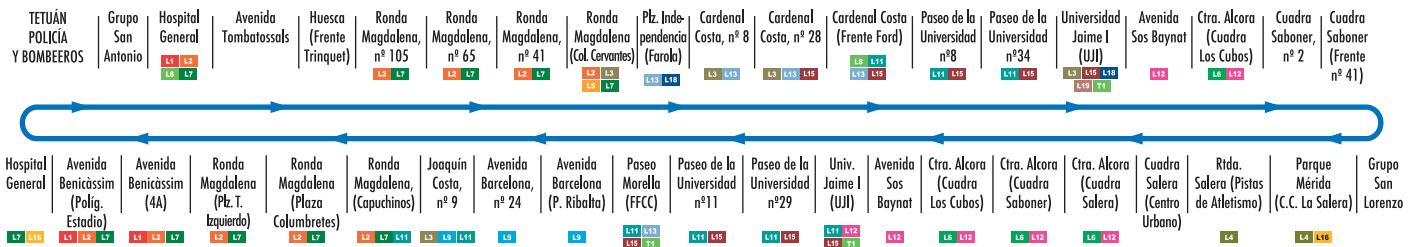

## L4 GPO. GRAPA - CUADRA MORTERÀS (C.UNIVERSITARIA)

<b>DE LUNES A SÁBADO</b> (Frecuencia de Paso Aprox. cada 20 minutos)	De 7:00 h. a 22:00 horas. Salida Grupo Grapa. (Primera salida C.Universitaria a las 7:10 horas).
<b>DOMINGOS Y FESTIVOS</b> (Frecuencia de Paso Aprox. cada 60 minutos)	De 8:00 h. a 22:00 horas. Salida Grupo Grapa.

## L10 TETUÁN - CDAD. DEPORTIVA (CHENCHO) - UJI - GRUPO SAN LORENZO

<b>DE LUNES A VIERNES</b> (Frecuencia de Paso Aprox. cada 25 minutos)	De 7:10 h. a 22:10 horas. Salida Tetuán.
	De 7:00 h. a 22:25 horas. Salida San Lorenzo.
<b>SÁBADOS</b> (Frecuencia de Paso Aprox. cada 60 minutos)	De 7:00 h. a 21:40 horas. Salida Tetuán.
	De 7:00 h. a 21:40 horas. Salida San Lorenzo.

## L16 ESTEPARK - SALERA - ESTACIÓN INTERMODAL - HOSPITAL GENERAL

<b>DE LUNES A VIERNES</b> (Frecuencia de Paso Aprox. cada 20 minutos)	De 7:20 h. a 22:15 horas. Salida Hosp. Gral.
	De 7:00 h. a 22:00 horas. Salida Estepark.
<b>SÁBADOS, DOMINGOS, FESTIVOS Y AGOSTO</b> (Frecuencia de Paso Aprox. cada 30/40 min.)	De 7:30 h. a 22:15 horas. Salida Hosp. Gral.
	De 7:30 h. a 22:00 horas. Salida Estepark.

**T** Taxi Telef.: 964 23 74 74 - 964 25 46 46

**SALERA**