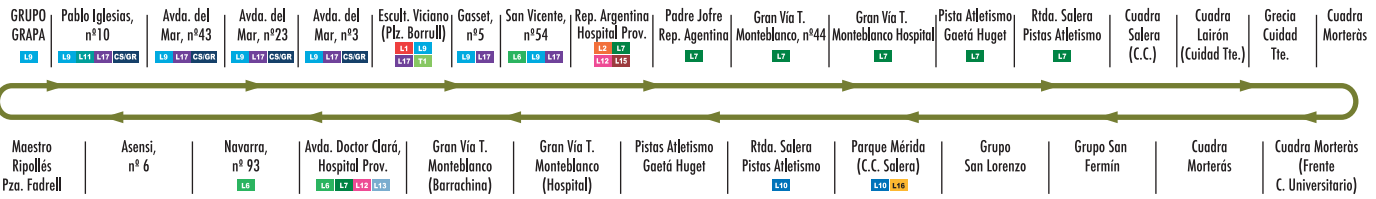

# HORARIOS TRANSPORTE PÚBLICO

Actualización Mayo de 2019.

## L4 GPO. GRAPA - CUADRA MORTERÀS (C.UNIVERSITARIA)

<b>DE LUNES A SÁBADO</b> (Frecuencia de Paso Aprox. cada 20 minutos)	De 7:00 h. a 22:00 horas. Salida Grupo Grapa. (Primera salida C.Universitaria a las 7:10 horas).
<b>DOMINGOS Y FESTIVOS</b> (Frecuencia de Paso Aprox. cada 60 minutos)	De 8:00 h. a 22:00 horas. Salida Grupo Grapa.

## L10 TETUÁN - CDAD. DEPORTIVA (CHENCHO) - UJI - GRUPO SAN LORENZO

<b>DE LUNES A VIERNES</b> (Frecuencia de Paso Aprox. cada 25 minutos)	De 7:10 h. a 22:10 horas. Salida Tetuán.
	De 7:00 h. a 22:25 horas. Salida San Lorenzo.
<b>SÁBADOS</b> (Frecuencia de Paso Aprox. cada 60 minutos)	De 7:00 h. a 21:40 horas. Salida Tetuán.
	De 7:00 h. a 21:40 horas. Salida San Lorenzo.

## L16 ESTEPARK - SALERA - ESTACIÓN INTERMODAL - HOSPITAL GENERAL

<b>DE LUNES A VIERNES</b> (Frecuencia de Paso Aprox. cada 20 minutos)	De 7:20 h. a 22:15 horas. Salida Hosp. Gral.
	De 7:00 h. a 22:00 horas. Salida Estepark.
<b>SÁBADOS, DOMINGOS, FESTIVOS Y AGOSTO</b> (Frecuencia de Paso Aprox. cada 30/40 min.)	De 7:30 h. a 22:15 horas. Salida Hosp. Gral.
	De 7:30 h. a 22:00 horas. Salida Estepark.